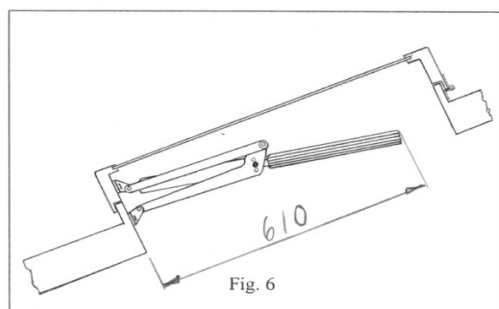

Qualität aus Skandinavien
= zuverlässig und haltbar

VENTILATION ohne Strom

Rund um die Uhr einsatzbereit
ohne Extrakosten

Umweltfreundlich

durch Nutzung natürlicher Materialien : Öffnet und schließt Fenster durch Erwärmung und Abkühlung von Wachs, das aus Pflanzenölen besteht (Unschädlich, sogar wenn es in den Mund gerät; und kein elektrischer Antrieb, keine Gefahr vom Stromschlägen)

5

GIGA VENT

Hebekraft = Max. 15 kg   22 kg   30 kg
Max. Öffnung = 48 cm   40 cm   30 cm

Max. Gewicht Kippfenster
Min. Federspannung bei
geschlossenem Fenster

30 kg	44 kg	60 kg
2 kg	3 kg	4 kg

Beginn der Fensteröffnung einstellbar auf jede Temperatur zwischen 17°C und 25°C
Volle Öffnung bei 30-32°C, abhängig von Einstellung und Belastung.

Kann auf 24 verschiedene Arten montiert werden

und passt somit für so gut wie alle Arten von Fenstern und Ventilationsklappen.

Ausgeführt in Aluminium: Es besteht die Wahl zwischen Armen in Alu natur und schwarzem Zylinder oder pulverlackiert grün RAL6005 und schwarzem Zylinder. Andere Farben: auf Nachfrage.

Der Öffner hat auch einen

hydraulischen DÄMPFER

wodurch man Sturmschäden an Fenstern und Öffnern vermeidet.