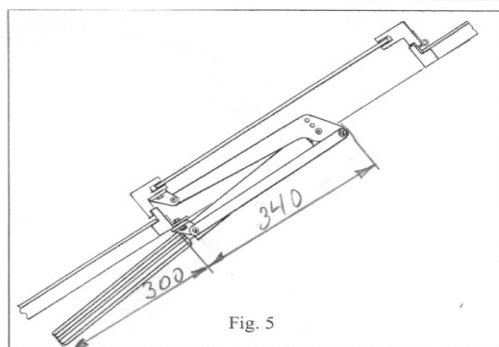

Qualität aus Skandinavien
= zuverlässig und haltbar

VENTILATION ohne Strom

Rund um die Uhr einsatzbereit
ohne Extrakosten

Umweltfreundlich

durch Nutzung natürlicher Materialien : Öffnet und schließt Fenster durch Erwärmung und Abkühlung von Wachs, das aus Pflanzenölen besteht (Unschädlich, sogar wenn es in den Mund gerät; und kein elektrischer Antrieb, keine Gefahr vom Stromschlägen)

5

GIGA VENT

Hebekraft = Max. 15 kg   22 kg   30 kg
Max. Öffnung = 48 cm   40 cm   30 cm

Max. Gewicht Kippfenster
Min. Federspannung bei
geschlossenem Fenster

30 kg	44 kg	60 kg
2 kg	3 kg	4 kg

Beginn der Fensteröffnung einstellbar auf jede Temperatur zwischen 17°C und 25°C
Volle Öffnung bei 30-32°C, abhängig von Einstellung und Belastung.

Kann auf 24 verschiedene Arten montiert werden

und passt somit für so gut wie alle Arten von Fenstern und Ventilationsklappen.

Ausgeführt in Aluminium: Es besteht die Wahl zwischen Armen in Alu natur und schwarzem Zylinder oder pulverlackiert grün RAL6005 und schwarzem Zylinder. Andere Farben: auf Nachfrage.

Der Öffner hat auch einen

hydraulischen DÄMPFER

wodurch man Sturmschäden an Fenstern und Öffnern vermeidet.