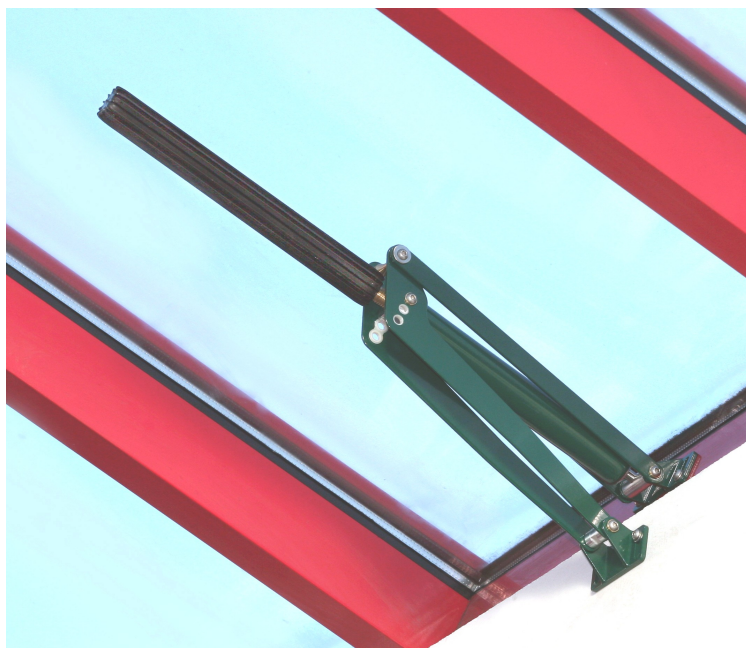

5

GIGA VENT

Hebekraft = Max. 15 kg 22 kg 30 kg
Max. Öffnung = 48 cm 40 cm 30 cm

Max. Gewicht Kippfenster
Min. Federspannung bei
geschlossenem Fenster

30 kg	44 kg	60 kg
2 kg	3 kg	4 kg

Beginn der Fensteröffnung einstellbar auf jede Temperatur zwischen 17°C und 25°C
Volle Öffnung bei 30-32°C, abhängig von Einstellung und Belastung.

Kann auf 24 verschiedene Arten montiert werden

und passt somit für so gut wie alle Arten von Fenstern und Ventilationsklappen.

Ausgeführt in Aluminium: Es besteht die Wahl zwischen Armen in Alu natur und schwarzem Zylinder oder pulverlackiert grün RAL6005 und schwarzem Zylinder. Andere Farben: auf Nachfrage.

Der Öffner hat auch einen

hydraulischen DÄMPFER

wodurch man Sturmschäden an Fenstern und Öffnern vermeidet.