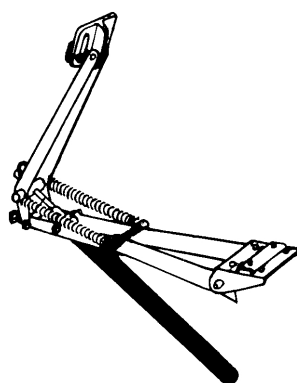

- 1) **LEICHTE FENSTER** (aus Polycarbonat und anderen leichten Materialien) Dank zweier starker Rückzugfedern, die das Schließen des Fensters unterstützen und es auch bei starkem Wind sicher geschlossen halten, wurden Fensteröffner von Orbesen Technik bereits dreimal von einer unabhängigen britischen Fachzeitschrift mit einer Kaufempfehlung ausgezeichnet.
- SCHNELL ABLÖSBAR** Dank genialem Einrastsystem in einer Sekunde ablösbar. Einfach mit einer Hand die Arme des Öffners zusammendrücken. Schon löst sich der Öffner aus der Halterung und das unbehinderte Arbeiten am Frühbeet oder im Gewächshaus ist möglich.
- 2) **FRÜBEETE** Weil sie blitzschnell lösbar sind, eignen sich diese universellen Fensteröffner ebenso für Frühbeete. Sie heben automatisch den Deckel des Gehäuses an und lassen sich zum ungestörten Arbeiten im Innern der Beetabdeckung sekundenschnell ablösen. Einfacher geht's nicht!
- 3) **SCHIEBETÜREN** Der Solar-Öffner kann für zusätzliche Belüftung auch Schiebetüren betätigen, falls es kein Fenster gibt oder Sie deutlich mehr Ventilation wünschen.
- 4) **ANBAU-GEWÄCHSHÄUSER** Solche Gewächshäuser haben meist keine Fenster, aber Schiebetüren – siehe oben! Wenn es ein Fenster gibt, ist es aber meist leichtgewichtig – siehe oben!
In Anbau-Gewächshäusern geht es oft eng zu – kein Problem, denn Univent wird parallel zum Fenster montiert und ragt nicht in den Raum hinein (im Gegensatz zu Produkten anderer Hersteller).