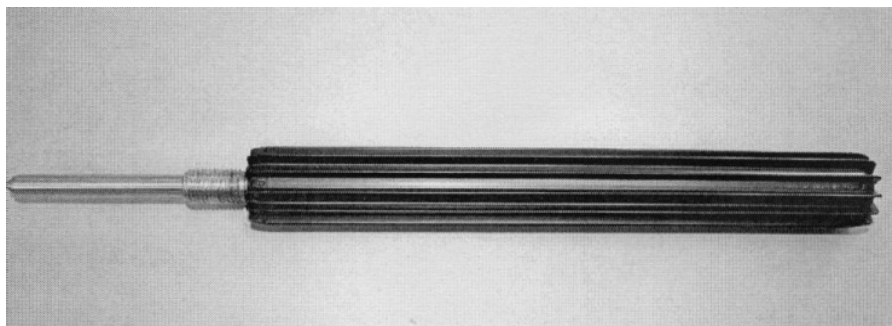

15

Hydraulische GIGA-Zylinder

für GIGA VENT

Druckkraft	225 kg
Schließkraft	0 kg
Bewegung der Kolbenstange	80 mm
Beginn der Fensteröffnung	einstellbar auf jede Temperatur zwischen 17°C und 25°C
Vor der Montage	Die Kolbenstange muss zurück in den Zylinder gedrückt werden.

GIGA ZYLINDER

Ausgeführt in Aluminium, Messing und rostfreiem Stahl, schwarz lackiert für verbesserte Wärmeleitung

EAN Nummer:

Auf die Zylinder sind das Jahr der Herstellung und unser Firmenname gestempelt (siehe Foto).